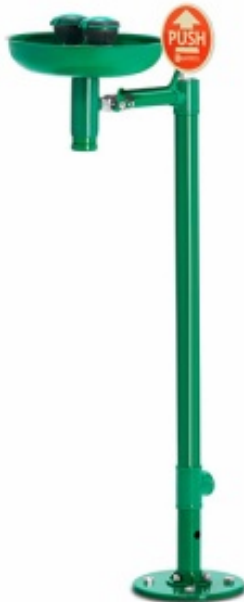

# Душ аварийный для глаз Classic Line B-SAFETY BR 305 085