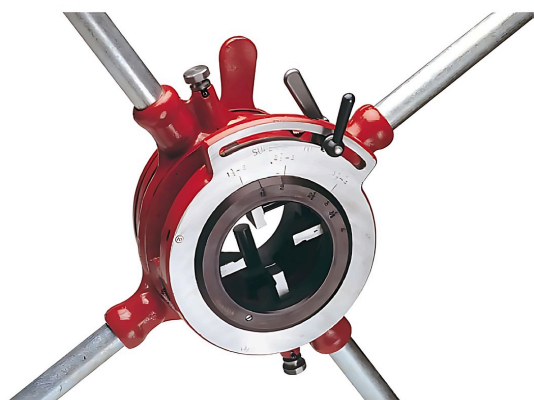

# Клуп регулируемый ручной 1.1/2 – 4" резьба BSPT R SUPER-EGO 662200100

## Характеристики

Резьба	1 1/2 дюйм
Вес нетто	28.4 кг
Направление резьбы	левая/правая

Ручной регулируемый клупп BSPT R 1.1/2 – 4" SUPER-EGO 662200100 представляет из себя устройство специально созданное для нанесения резьбы на металлические трубы различного диаметра.

- Высокое качество нарезания резьбы обеспечивается двойным храповым механизмом (влево и вправо) и хорошим центрированием.
- Клупп имеет открытую конструкцию, что обеспечивает легкость отщелкивания ножей.
- Корпус трещотки прочный, рукоятки характеризуются надежностью и эргономичностью.