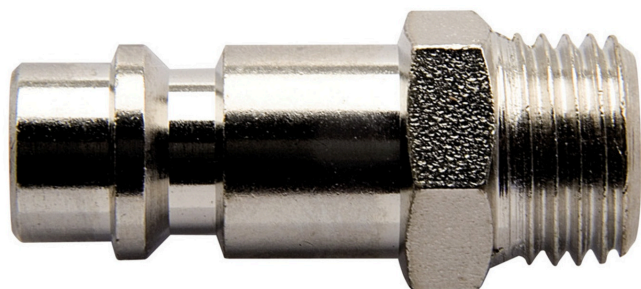

# Штуцер, с внешней резьбой 3/8" UNIOR 621455

## Характеристики

Вид	разъем
Соединитель	3/8М
Длина	39.4 мм
Посадочный размер	рапид (EURO)
Рапид (EURO)	папа

Штуцер с внешней резьбой 3/8" Unior 621455

- внешняя резьба
- внутренний диаметр шланга: 10 мм
- металлический корпус
- размер ключа 17 мм
- длина 39.4 мм